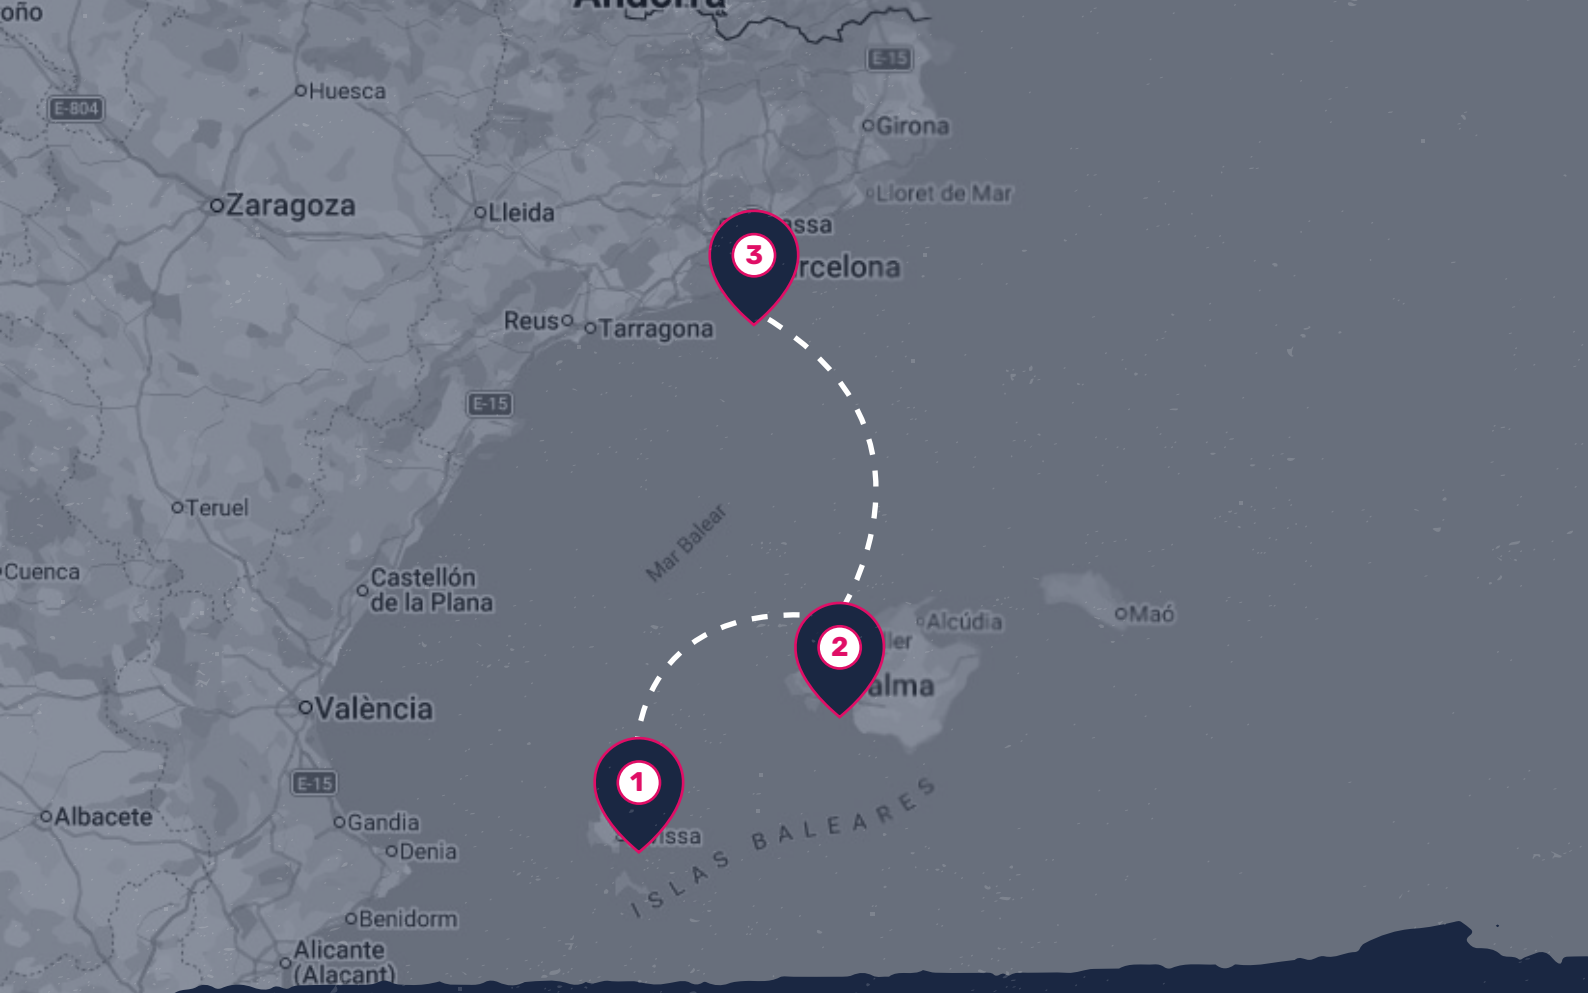

Salida

31/08/2026

Duración

17D/14N

Aires del
MEDITERRANEO

ISLAS BALEARES CON BARCELONA

WAW
VIAJES
DE AUTOR

Aires del **MEDITERRANEO** Islas Baleares con Barcelona

Itinerario

-  **Ibiza**
-  **Palma de Mallorca**
-  **Barcelona**

Aires del **MEDITERRANEO**

Islas Baleares con Barcelona

DÍA 1 - 31 AGOSTO *BUENOS AIRES / MADRID (NOCHE A BORDO)*

Encuentro en el Aeropuerto de Ezeiza a las 09.40 Hs., para tomar el vuelo IB102 hacia Madrid. Noche a bordo.

DÍA 2 - 01 SEPTIEMBRE *MADRID / IBIZA*

Llegada al Aeropuerto de Barajas para conectar con el vuelo IB 1691 de las 07.10 Hs. Llegada al Aeropuerto de Ibiza San Jose. Traslado a su Hotel y alojamiento.
Cena.

DÍA 6 - 05 SEPTIEMBRE *IBIZA / PALMA DE MALLORCA*

Desayuno. Alrededor de las 17 hs, traslado a la terminal de Ferry, para abordar el Ferry rápido Eleanor Roosevelt, hacia Palma, acomodación Vip, **incluye bebida fría o caliente y un tentempié.** Llegada y traslado a su Hotel. Alojamiento.