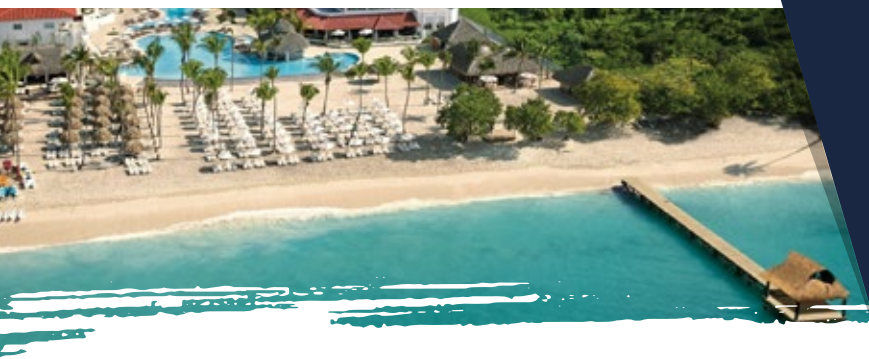

La Romana

Itinerario

Aeropuerto de Punta Cana

Dreams Dominicus La Romana

Pausa
Caribeña
La Romana

DÍA 1 - 12 DE JULIO *BUENOS AIRES - LA ROMANA*

Encuentro en el Aeropuerto con nuestro equipo a las 03.00 Hs. Salida en vuelo con DM3261,hacia Punta Cana. Llegada y traslado al Dreams Dominicus La Romana. Alojamiento con **All Inclusive**.