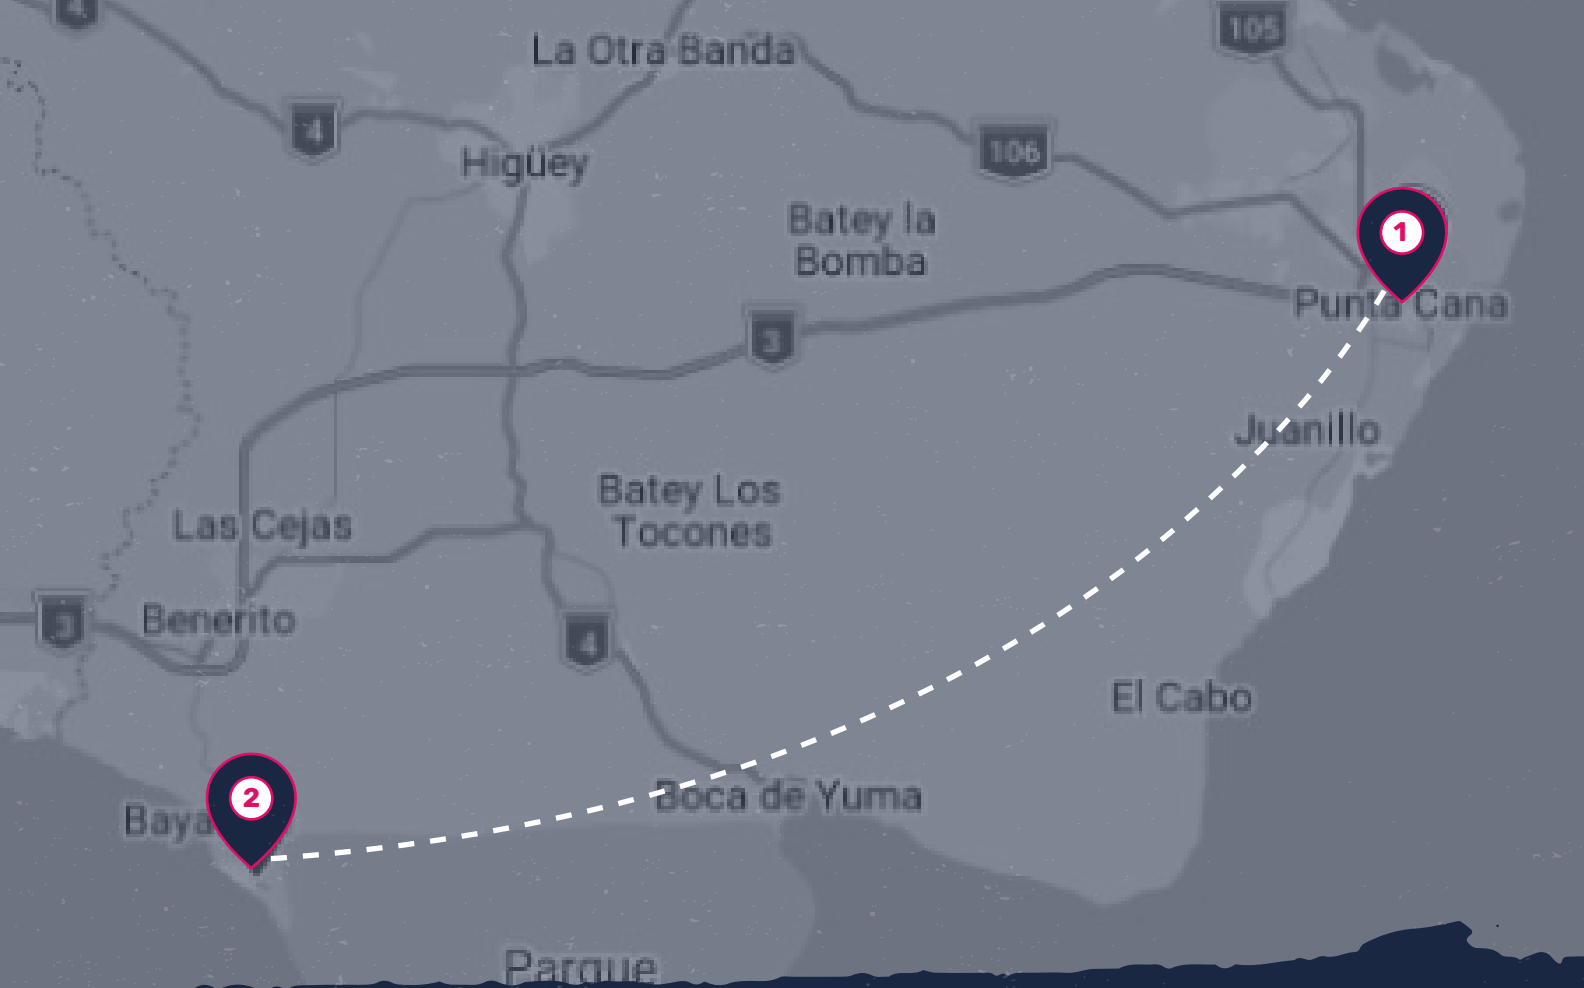

Salida

12/07/2026

Duración

12D/11N

Pausa
Caribeña

La Romana

WAW
VIAJES
DE AUTOR

Pausa *Caribeña*

La Romana

Itinerario

Aeropuerto de Punta Cana

Dreams Dominicus La Romana

Pausa
Caribeña
La Romana

DÍA 1 - 12 DE JULIO *BUENOS AIRES - LA ROMANA*

Encuentro en el Aeropuerto con nuestro equipo a las 03.00 Hs. Salida en vuelo con DM3261,hacia Punta Cana. Llegada y traslado al Dreams Dominicus La Romana. Alojamiento con **All Inclusive**.

Dia libre con **All Inclusive** en Dreams Dominicus La Romana.

Pausa
Caribeña
La Romana

DÍA 10 - 21 DE JULIO LA ROMANA

Día libre con **All Inclusive** en Dreams Dominicus La Romana.

DÍA 11 - 22 DE JULIO LA ROMANA

Día libre con **All Inclusive** en Dreams Dominicus La Romana.

DÍA 12 - 23 DE JULIO LA ROMANA - BUENOS AIRES

Día libre con **All Inclusive** en Dreams Dominicus La Romana hasta el traslado al Aeropuerto de Punta Cana, para abordar el vuelo DM6268.