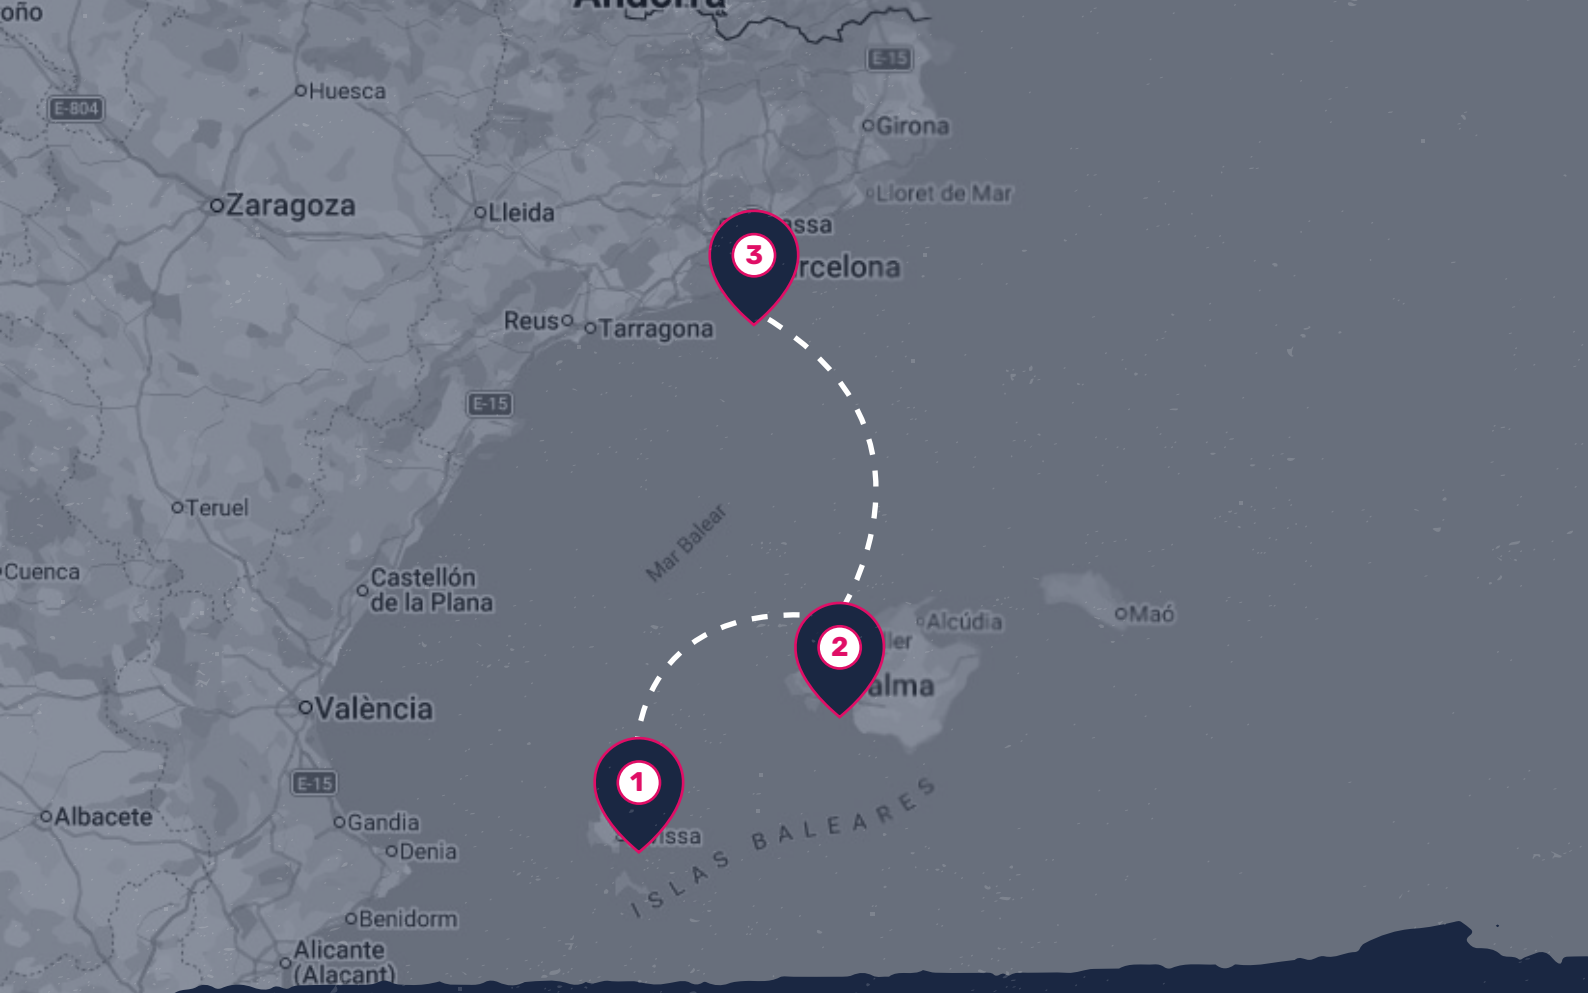

Salida

31/08/2026

Duración

17D/15N

Aires del
MEDITERRANEO

ISLAS BALEARES CON BARCELONA

WAW
VIAJES
DE AUTOR

Aires del **MEDITERRANEO** Islas Baleares con Barcelona

Itinerario

-  **Ibiza**
-  **Palma de Mallorca**
-  **Barcelona**

Aires del **MEDITERRANEO** Islas Baleares con Barcelona

DÍA 1 - 31 AGOSTO *BUENOS AIRES / MADRID (NOCHE A BORDO)*

Encuentro en el Aeropuerto de Ezeiza a las 09.40 Hs., para tomar el vuelo IB102 hacia Madrid. Noche a bordo.

DÍA 2 - 01 SEPTIEMBRE *MADRID / IBIZA*

Llegada al Aeropuerto de Barajas para conectar con el vuelo IB 1691 de las 07.10 Hs. Llegada al Aeropuerto de Ibiza San Jose. Traslado a su Hotel y alojamiento.
Cena.

DÍA 6 - 05 SEPTIEMBRE *IBIZA / PALMA DE MALLORCA*

Desayuno. Alrededor de las 17 hs, traslado a la terminal de Ferry, para abordar el Ferry rápido Eleanor Roosevelt, hacia Palma, acomodación Vip, **incluye bebida fría o caliente y un tentempié.** Llegada y traslado a su Hotel. Alojamiento.